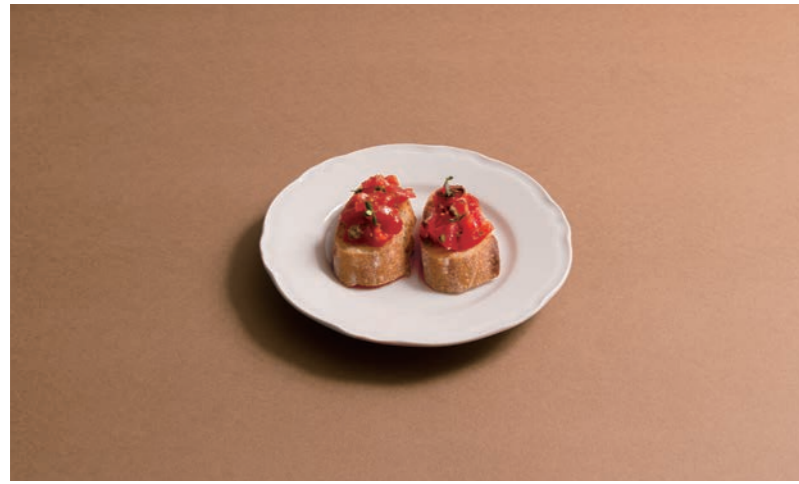

Le porcellane da tavola

Origini e cultura del made in Italy

Praga Series

Saturnia プラガ

エレガントなレリーフの入ったプラガシリーズはクラシックで伝統的なイタリア料理もモダンな美しい盛り付けにも似合う器です。

サタルニア プラガ ブレッドプレート
JAN 8003342021070
 W170×D170×H20(mm) 有効スペース：φ105mm
 ¥1,200(税抜) ¥1,320(税込)
 入数：6