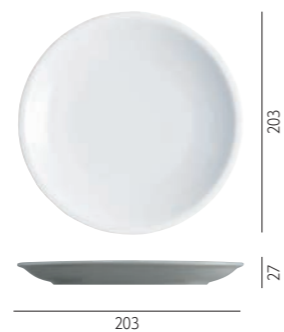

サタルニア ローマ プレーン デザートプレート
JAN 8003342370017
W203×D203×H27(mm)
¥1,300(税抜) ¥1,430(税込)
入数: 6