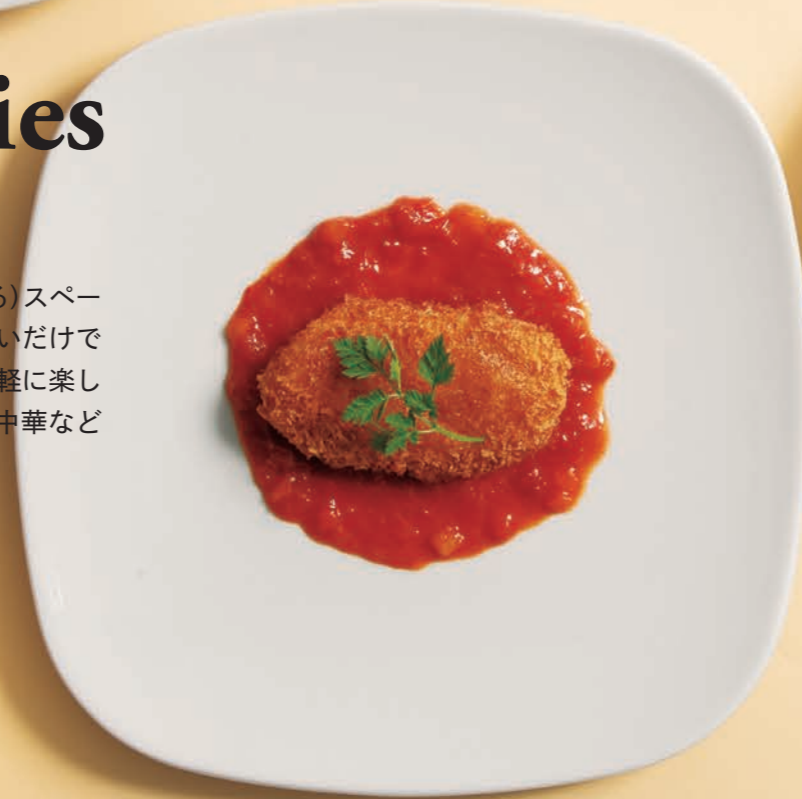

Danubio Series

Saturnia ダヌビオ

石畳のようなモダンな形状のダヌビオシリーズ。
丸みを帯びたスクエアのプレートは有効(のせられる)スペースが広い
ため、たっぷり盛り付けられるような普段使いだけでなく、余白を
残したスタイリッシュな盛り付けも手軽に楽しめる器です。イタリア
料理だけでなく、フレンチ、中華など多岐にわたる料理にフィットし
ます。

サタルニア ダヌビオ プレート 17
JAN 8003342023333
 W170×D170×H22(mm)
 ¥1,200(税抜) ¥1,320(税込)
 入数: 5