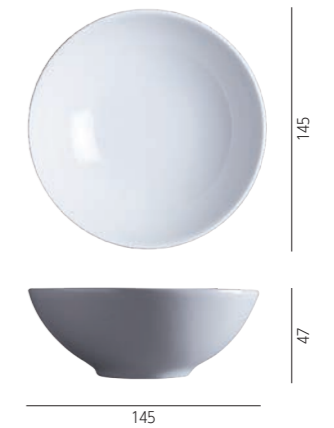

サタルニア シビリア ディナープレート 28
 JAN 8003342023050
 W285×D285×H28(mm)
 ¥1,800(税抜) ¥1,980(税込)
 入数: 6

サタルニア シビリア ディナープレート 31
 JAN 8003342023029
 W316×D316×H24(mm)
 ¥2,800(税抜) ¥3,080(税込)
 入数: 4

サタルニア シビリア パスタボウル
 JAN 8003342022992
 W223×D223×H44(mm) 満水容量: 780cc
 ¥1,500(税抜) ¥1,650(税込)
 入数: 6

サタルニア シビリア オーバルプレート 28
 JAN 8003342023036
 W286×D243×H24(mm)
 ¥2,000(税抜) ¥2,200(税込)
 入数: 5

サタルニア シビリア オーバルプレート 34
 JAN 8003342023043
 W348×D300×H28(mm)
 ¥3,000(税抜) ¥3,300(税込)
 入数: 3

New
 サタルニア シビリア ボウル スモール
 JAN 8003342037279
 W145×D145×H47(mm) 満水容量：350cc
 ¥1,800(税抜) ¥1,980(税込)
 入数：6