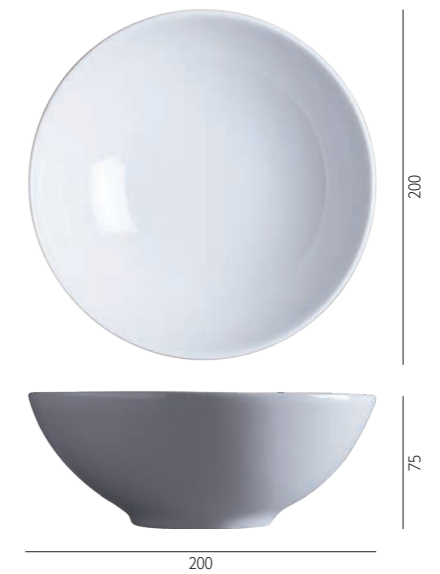

New
サタルニア シビリア ボウル ラージ
JAN 8003342023258
W200×D200×H75(mm) 満水容量：1050cc
¥2,800(税抜) ¥3,080(税込)
入数：6