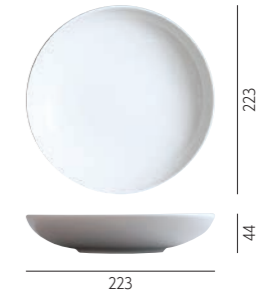

サタルニア シビリア パスタボウル
JAN 8003342022992
W223×D223×H44(mm) 満水容量: 780cc
¥1,500(税抜) ¥1,650(税込)
入数: 6