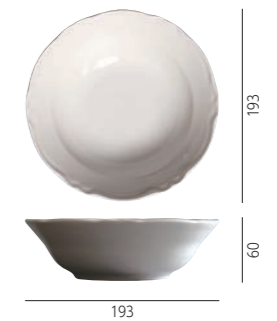

サタルニア プラガ ボウル 19
JAN 8003342021087
W193×D193×H60(mm)
有効スペース容量：270cc 満水容量：600cc
¥1,800(税抜) ¥1,980(税込)
入数：5