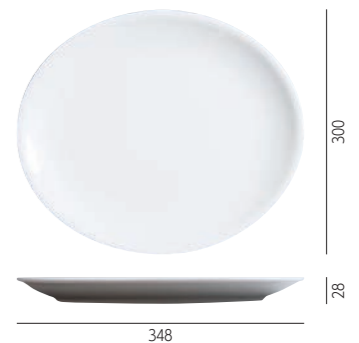

サタルニア シビリア オーバルプレート 34
JAN 8003342023043
W348×D300×H28(mm)
¥3,000(税抜) ¥3,300(税込)
入数: 3