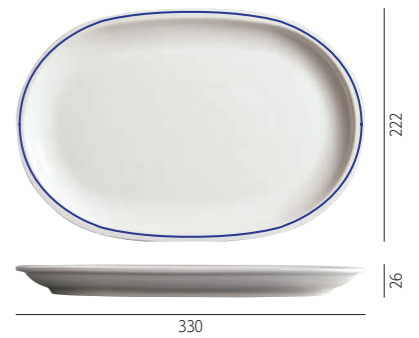

Origini e cultura del made in Italy

Chicago Series

Saturnia シカゴ

イタリアの食堂で愛用されている丸みのある楕円のプレート。フリットやパスタの複数盛り、食堂の定食風の盛り付けが似合う日常使いのプレートです。ブルーラインはホットドッグやハンバーガー、パンケーキなど軽食のメニューにおすすめです。

サタルニア シカゴ プレーン 25
 JAN 8003342023272
 W250×D168×H22(mm)
 ¥2,000(税抜) ¥2,200(税込)
 入数: 5

サタルニア シカゴ プレーン 28
 JAN 8003342023289
 W290×D195×H23(mm)
 ¥2,500(税抜) ¥2,750(税込)
 入数: 5

サタルニア シカゴ プレーン 33
 JAN 8003342023296
 W330×D222×H26(mm)
 ¥2,800(税抜) ¥3,080(税込)
 入数: 5

サタルニア シカゴ ブルーライン 25
 JAN 4562191981934
 W250×D168×H22(mm)
 ¥2,400(税抜) ¥2,640(税込)
 入数: 5

サタルニア シカゴ ブルーライン 28
 JAN 4562191981941
 W290×D195×H23(mm)
 ¥3,000(税抜) ¥3,300(税込)
 入数: 5

サタルニア シカゴ ブルーライン 33
 JAN 4562191981958
 W330×D222×H26(mm)
 ¥3,500(税抜) ¥3,850(税込)
 入数: 5

Caravelle Series

Saturnia キャラベル