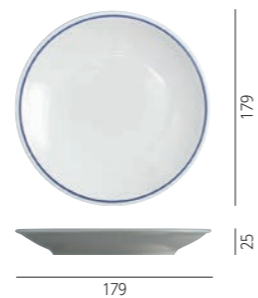

サタルニア ローマ ブルーライン ブレッドプレート
JAN 8003342380023
W179×D179×H25(mm)
¥1,400(税抜) ¥1,540(税込)
入数: 6