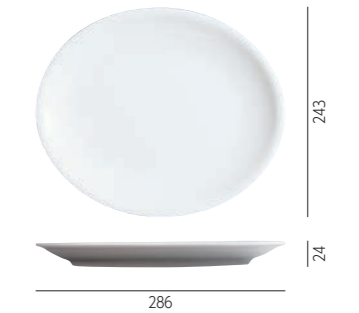

サタルニア シビリア オーバルプレート 28
JAN 8003342023036
W286×D243×H24(mm)
¥2,000(税抜) ¥2,200(税込)
入数: 5