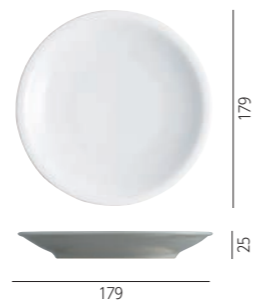

W324×D192×H35(mm) 有効スペース長径: 268mm

¥3,000(税抜) ¥3,300(税込)

入数: 5

サトルニア ローマ プレーン オーバルプレート 36

JAN 8003342460015

W365×D229×H35(mm) 有効スペース長径: 290mm

¥4,000(税抜) ¥4,400(税込)

入数: 3