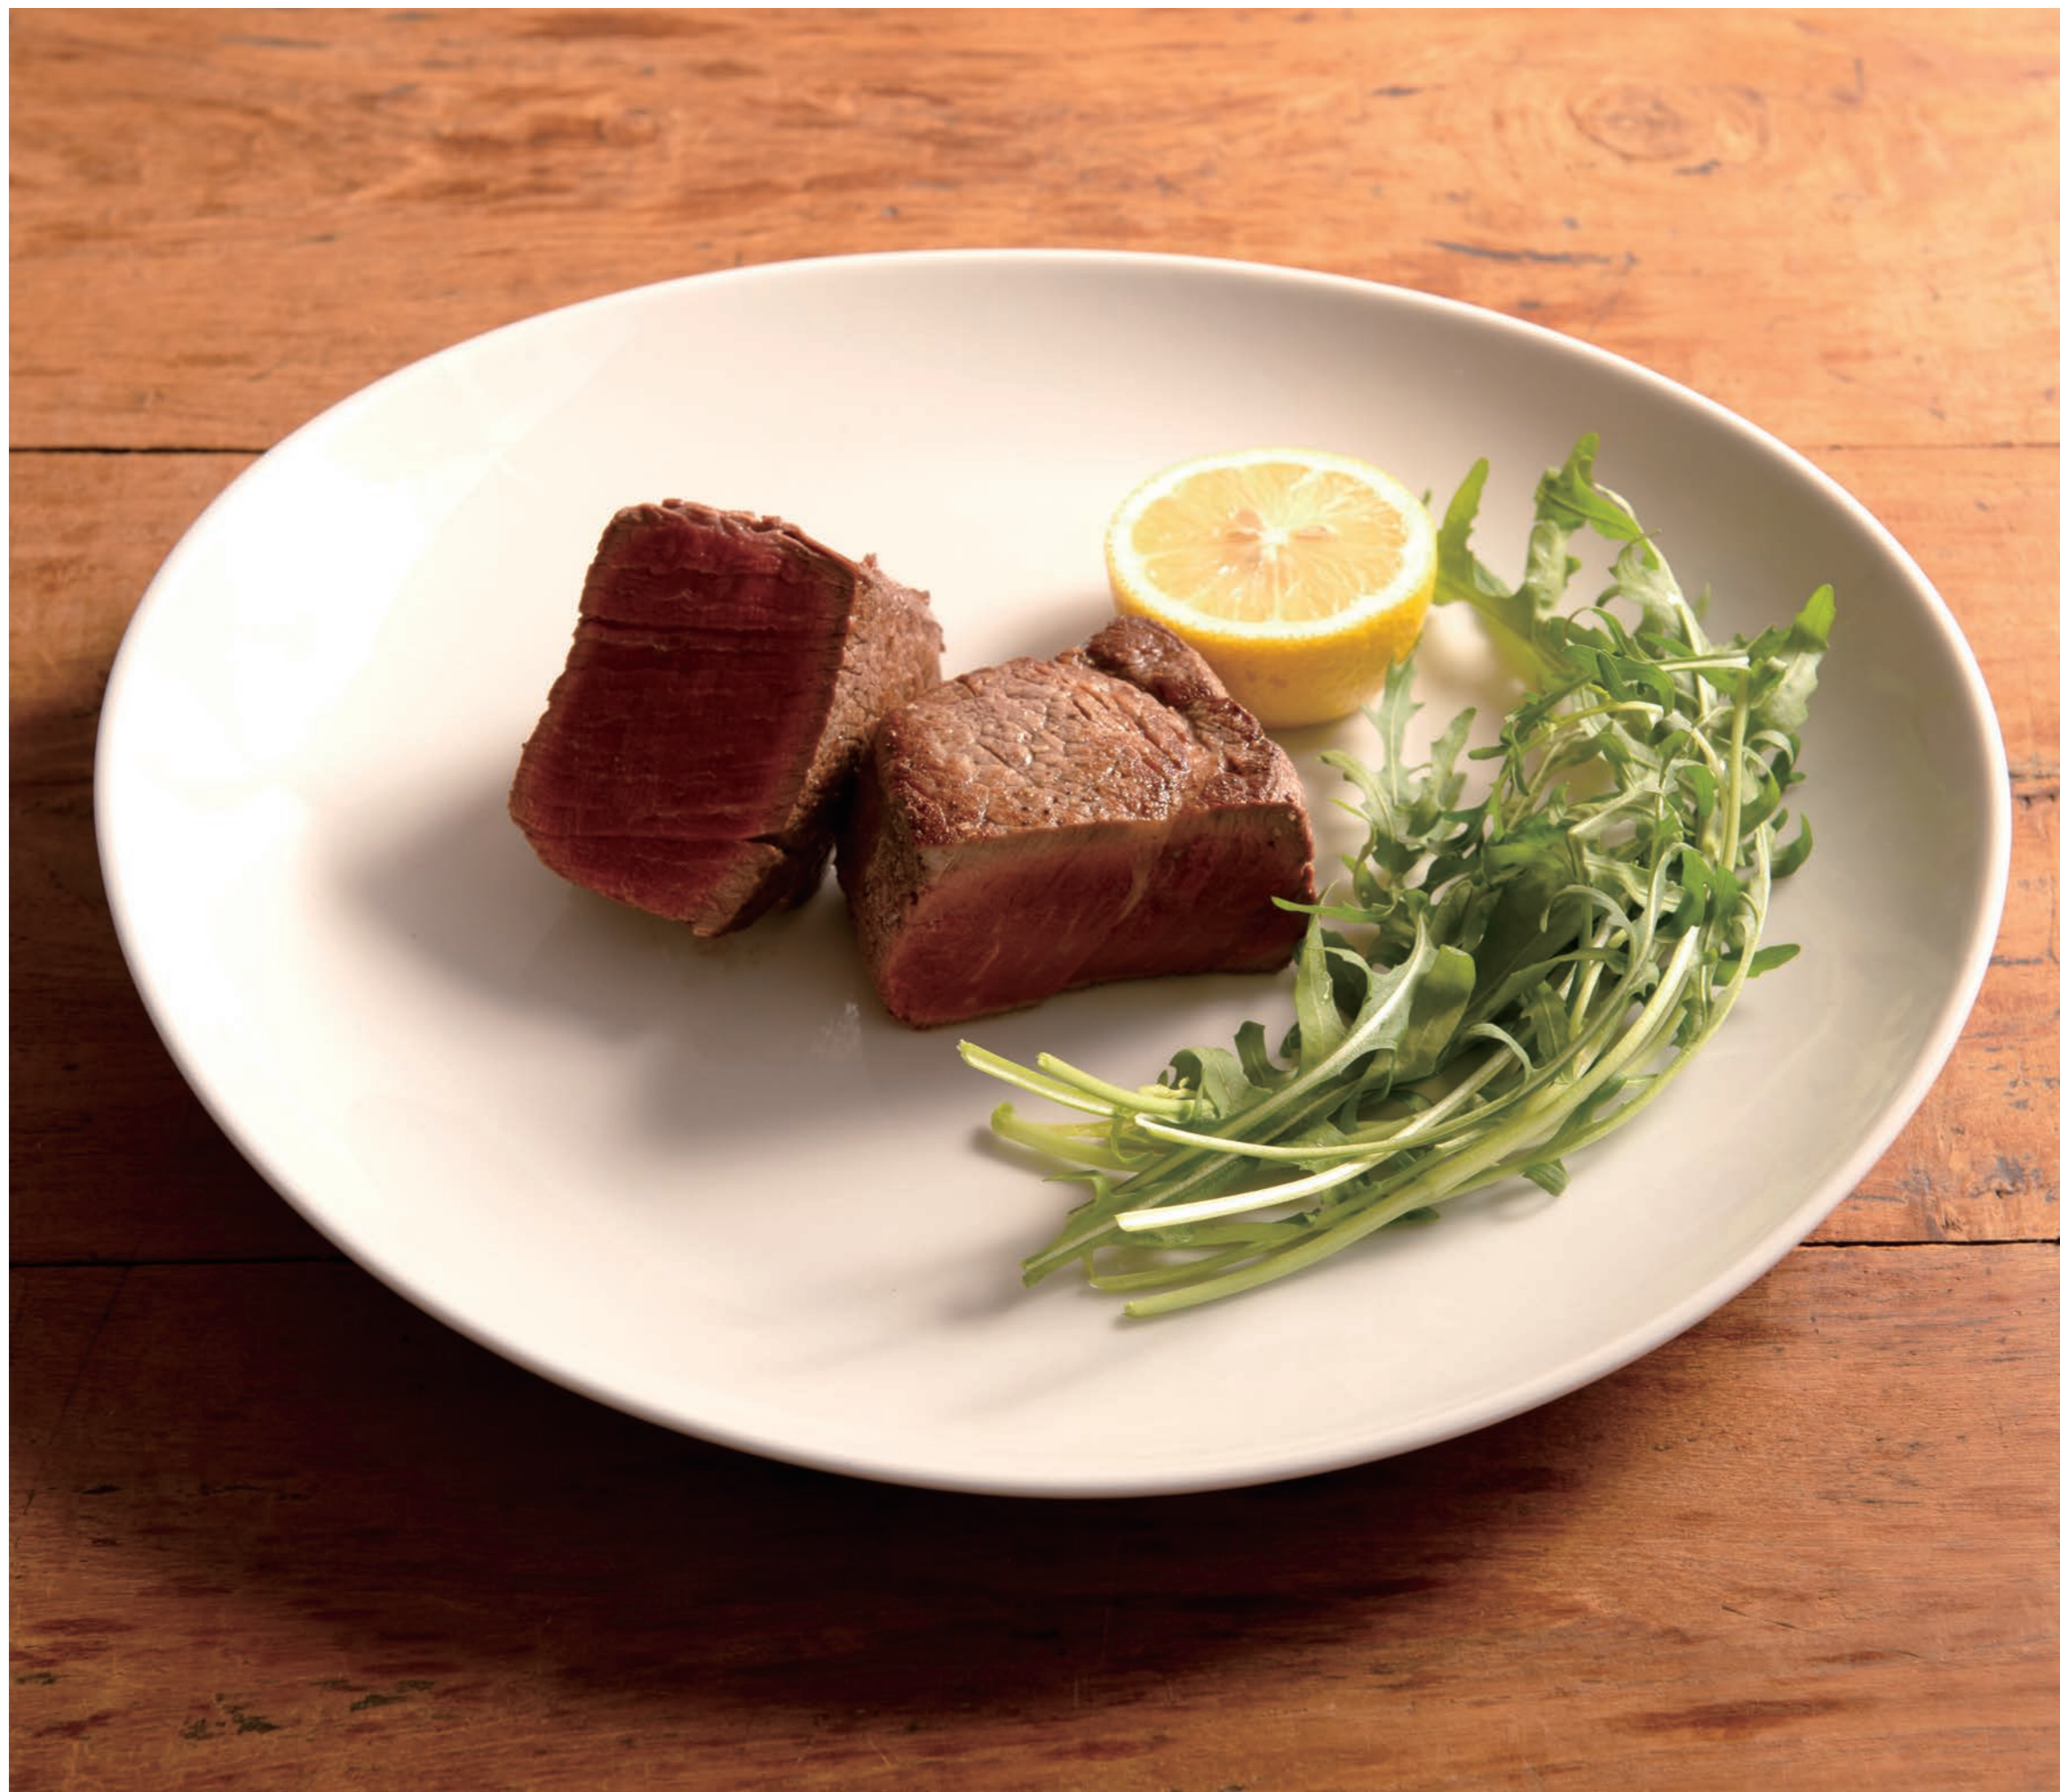

308

285

42

New

サタルニア チボリ ビステッカプレート 31

JAN 8003342000525

W308×D290×H51 (mm)

¥3,000(税抜) ¥3,300(税込)

入数：6