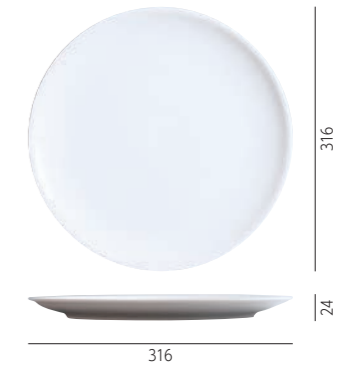

サタルニア シビリア ディナープレート 31
JAN 8003342023029
W316×D316×H24(mm)
¥2,800(税抜) ¥3,080(税込)
入数: 4